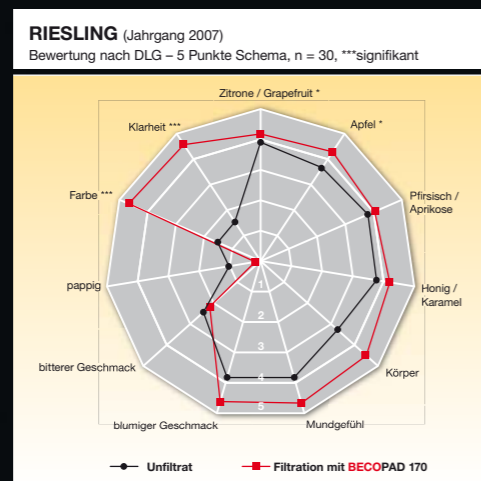

A 2.7.3 04/11

BEGEROW

BECOPAD

Die **reine** Wahrheit der Tiefenfiltration.
So wird der Schichtenfilter zum geschlossenen System.

Die natürlichste Filtration der Welt.

Keine Beeinflussung von Farbe, Aroma und Geschmack.

Höchste mikrobiologische Sicherheit und unübertroffene

äußere Hygiene setzen neue Maßstäbe.

Das ist **BECOPAD**. Werterhaltend, hochrein und natürlich.

Hergestellt im bepure-Verfahren.

Tropf- und Verlustfrei
Leistung um 20 % erhöht
Spülvolumen und Rückspülung um 50 % reduziert
Mineralstofffrei
Reine Filterzellulose
100 % biologisch abbaubar

Abbildung 1: Aromadiagramm

Abbildung 2: Nachwachsender Rohstoff